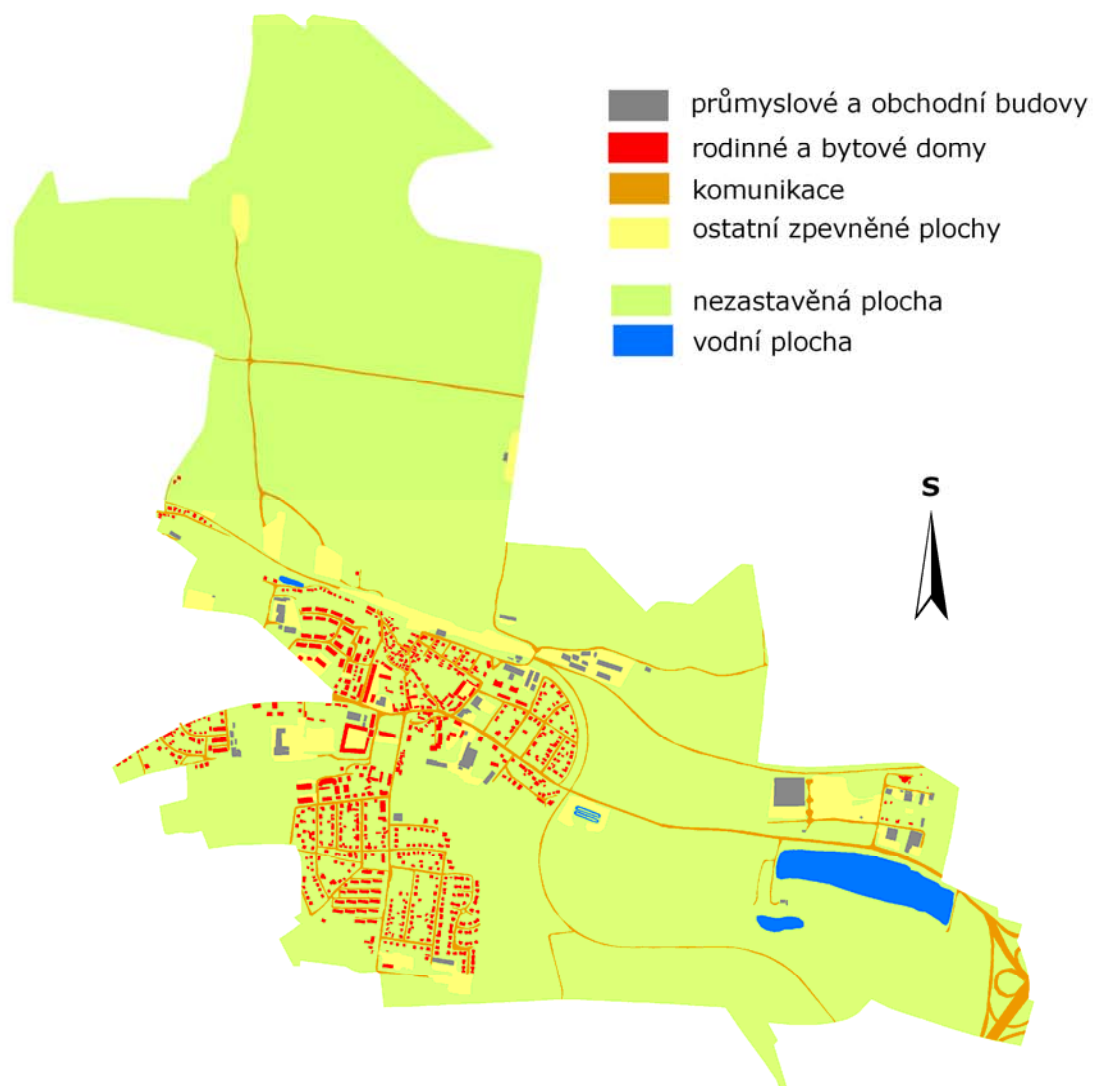

k. ú. Zličín

Zastavěné území v r. 1988

k. ú. Zličín

Zastavěné území v r. 2004

k. ú. Zličín

Zastavěné území v r. 2007

k. ú. Hostivice
Zastavěné území v r. 1988

0 250 500 1 000 m

k. ú. Hostivice
Zastavěné území v r. 2004

0 250 500 1 000 m

k. ú. Hostivice
Zastavěné území v r. 2007

0 250 500 1 000 m

k. ú. Zličín

Změny v zástavbě
mezi lety 1988 a 2004

Nová zástavba

- průmyslové a obchodní budovy
- rodinné a bytové domy
- komunikace
- ostatní zpevněné plochy

-  komunikace
-  ostatní zpevněné plochy

Praha - západ
Zastavěné oblasti v r. 1990

Praha - západ
Zastavěné oblasti v r. 2000

k. ú. Zličín

Budovy podle RSO
a podle interpretace snímků
v r. 2007

Budovy dle interpretace snímků