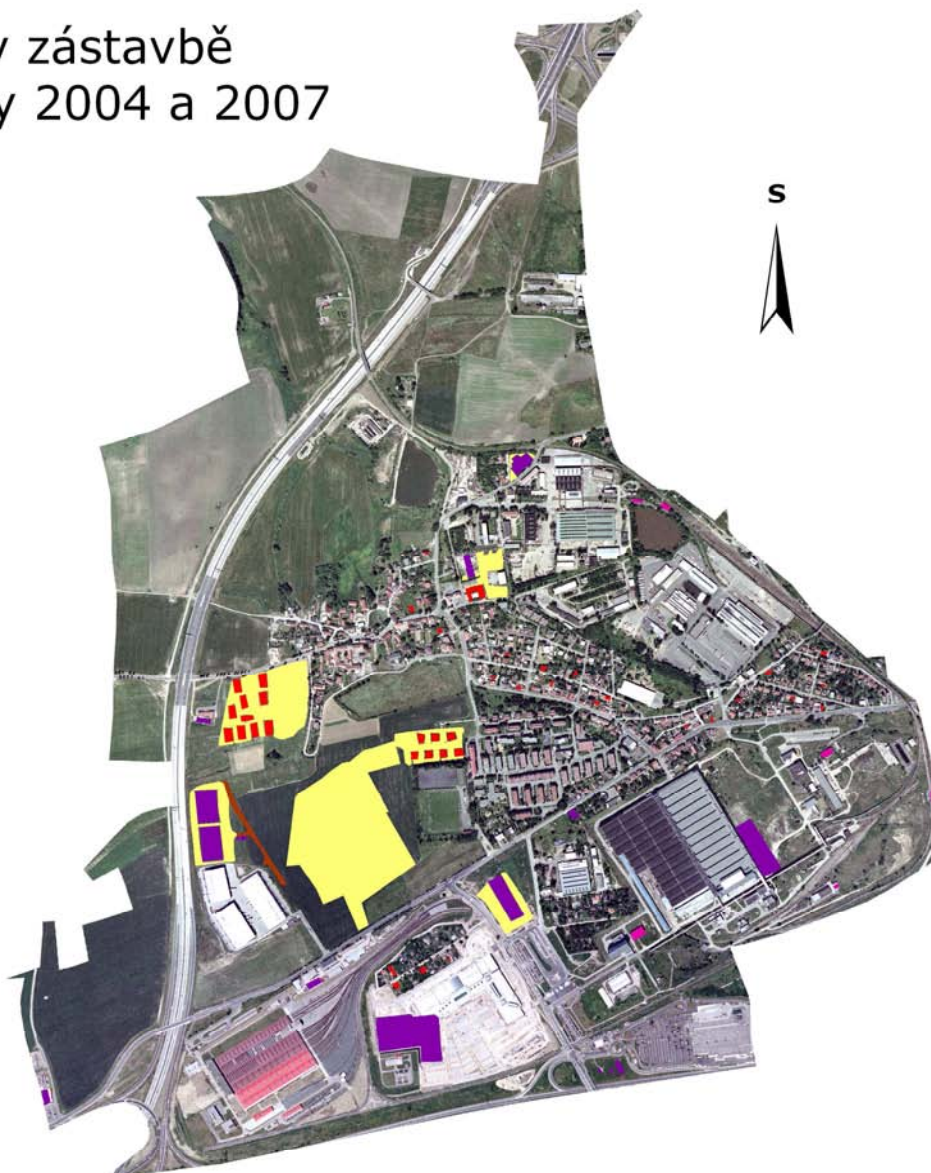

k. ú. Zličín

Zastavěné území v r. 1988

k. ú. Zličín

Zastavěné území v r. 2004

k. ú. Zličín

Zastavěné území v r. 2007

k. ú. Hostivice
Zastavěné území v r. 1988

0 250 500 1 000 m

k. ú. Hostivice
Zastavěné území v r. 2004

0 250 500 1 000 m

k. ú. Hostivice
Zastavěné území v r. 2007

0 250 500 1 000 m

k. ú. Zličín

Změny v zástavbě
mezi lety 1988 a 2004

Nová zástavba

- průmyslové a obchodní budovy
- rodinné a bytové domy
- komunikace
- ostatní zpevněné plochy

0 250 500 1 000 m

Původní zástavba zrušená

- průmyslové a obchodní budovy

k. ú. Zličín

Změny v zástavbě
mezi lety 2004 a 2007

Nová zástavba

- průmyslové a obchodní budovy
- rodinné a bytové domy
- komunikace
- ostatní zpevněné plochy