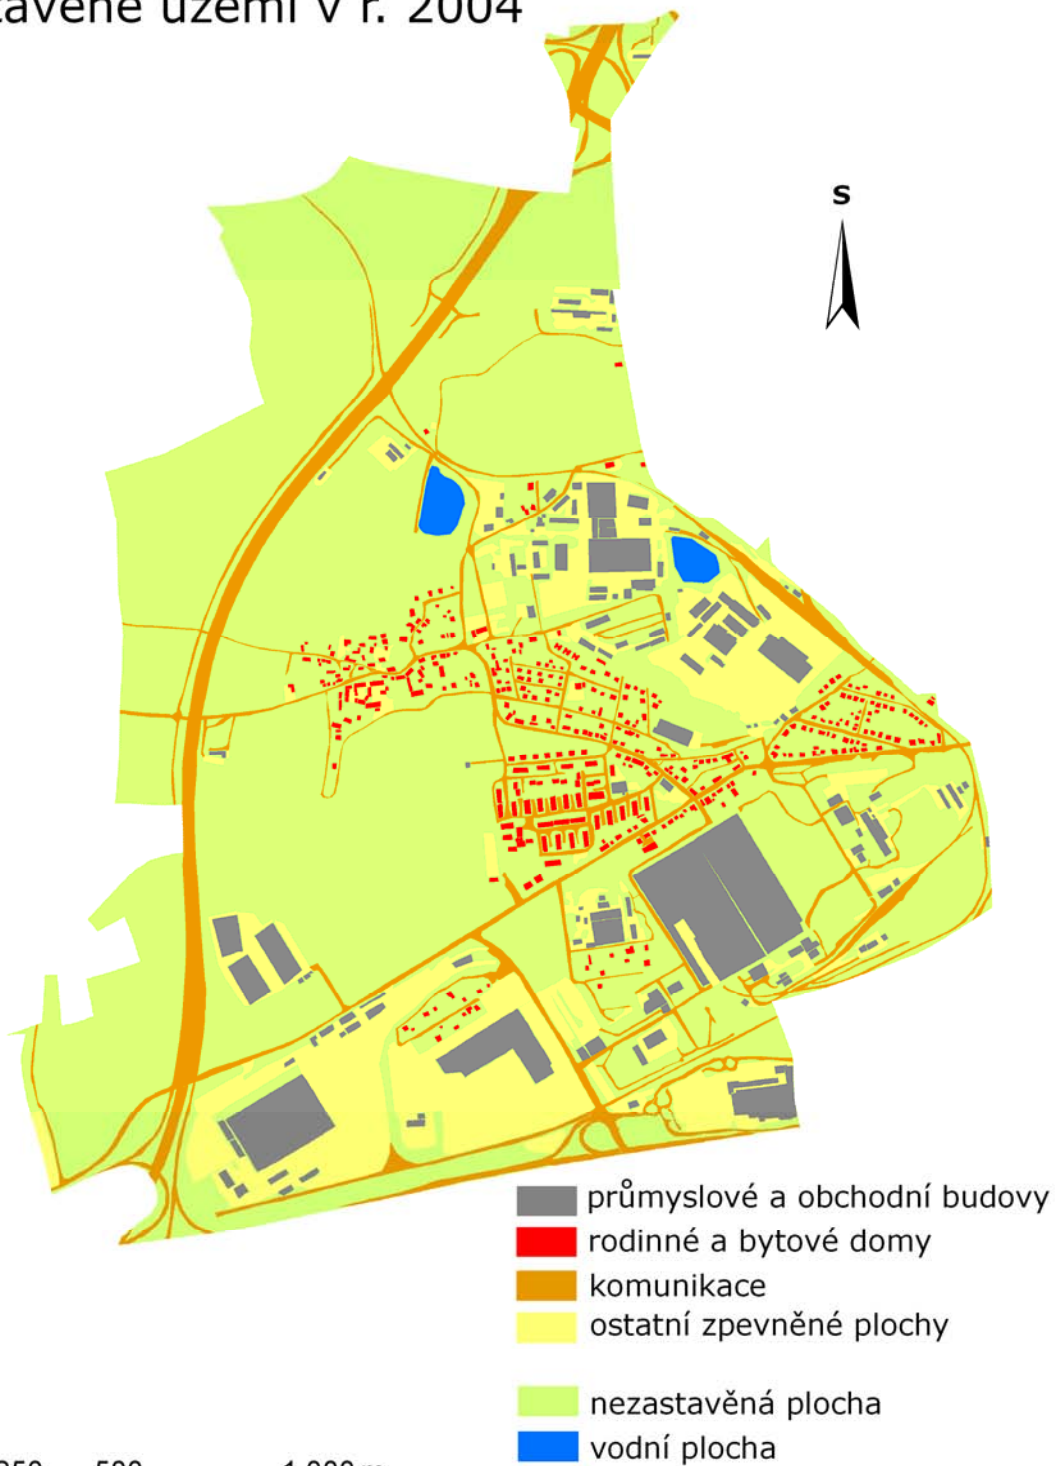

k. ú. Zličín

Zastavěné území v r. 1988

k. ú. Zličín

Zastavěné území v r. 2004

k. ú. Zličín

Zastavěné území v r. 2007

k. ú. Hostivice
Zastavěné území v r. 1988

0 250 500 1 000 m

k. ú. Hostivice
Zastavěné území v r. 2004

0 250 500 1 000 m

k. ú. Hostivice
Zastavěné území v r. 2007

0 250 500 1 000 m

k. ú. Zličín

Změny v zástavbě
mezi lety 1988 a 2004

Nová zástavba

- průmyslové a obchodní budovy
- rodinné a bytové domy
- komunikace
- ostatní zpevněné plochy