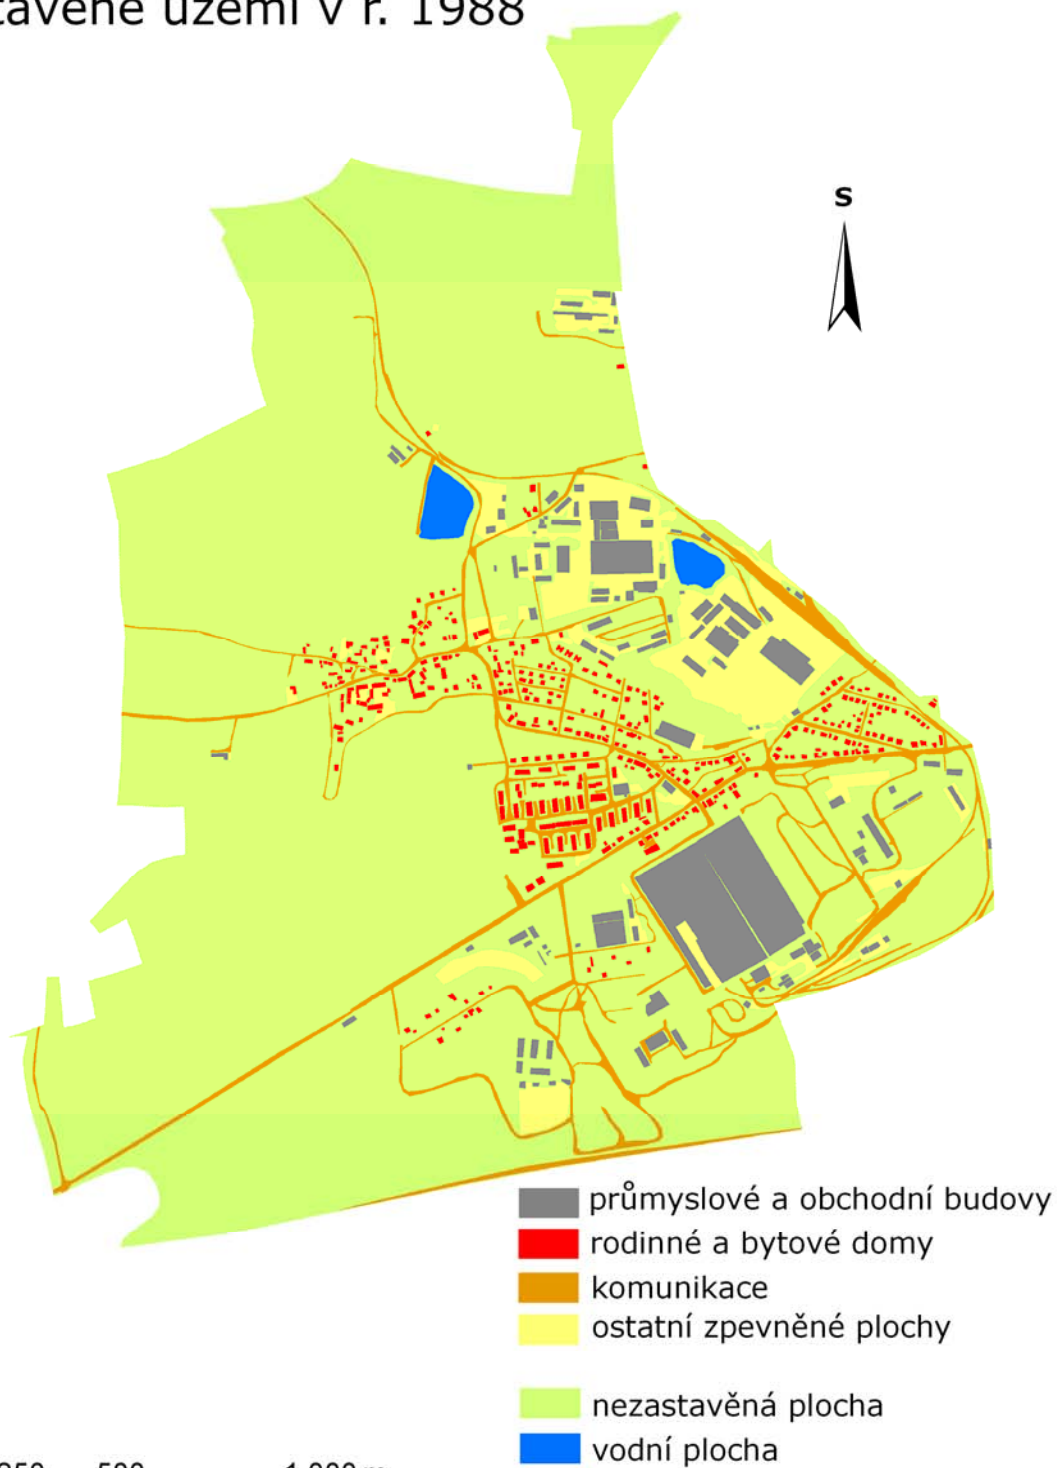

k. ú. Zličín

Zastavěné území v r. 1988

k. ú. Zličín

Zastavěné území v r. 2004

k. ú. Zličín

Zastavěné území v r. 2007

k. ú. Hostivice
Zastavěné území v r. 1988

0 250 500 1 000 m