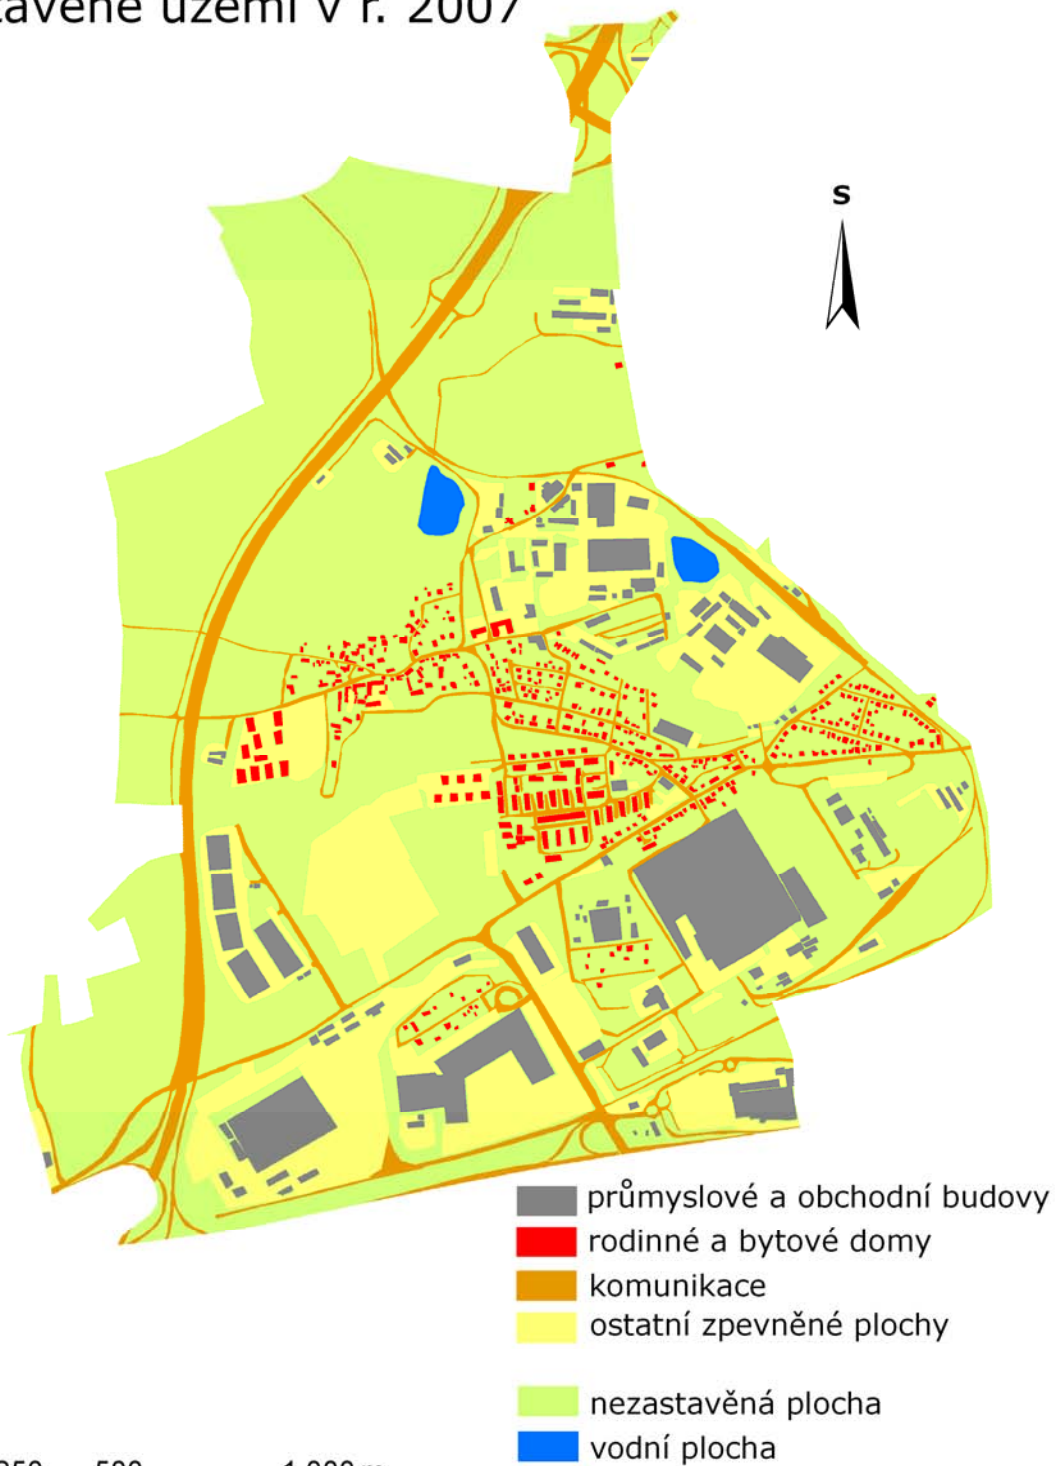

k. ú. Zličín

Zastavěné území v r. 1988

k. ú. Zličín

Zastavěné území v r. 2004

k. ú. Zličín

Zastavěné území v r. 2007

k. ú. Hostivice
Zastavěné území v r. 1988

0 250 500 1 000 m

k. ú. Hostivice
Zastavěné území v r. 2004

0 250 500 1 000 m

k. ú. Hostivice
Zastavěné území v r. 2007

0 250 500 1 000 m

k. ú. Zličín

Změny v zástavbě
mezi lety 1988 a 2004

Nová zástavba

- průmyslové a obchodní budovy
- rodinné a bytové domy
- komunikace
- ostatní zpevněné plochy