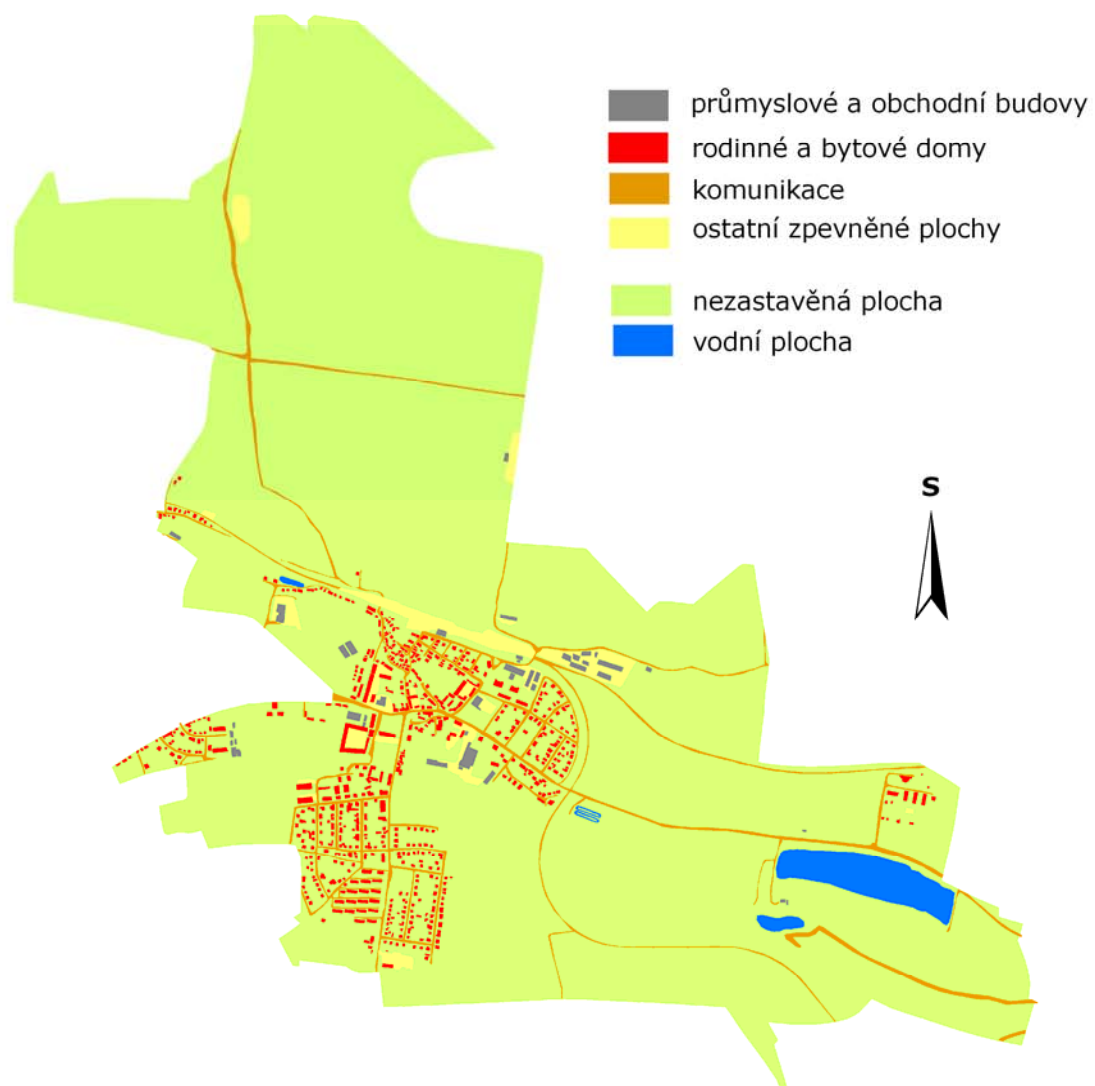

k. ú. Zličín

Zastavěné území v r. 1988

k. ú. Zličín

Zastavěné území v r. 2004

k. ú. Zličín

Zastavěné území v r. 2007

k. ú. Hostivice
Zastavěné území v r. 1988

0 250 500 1 000 m

k. ú. Hostivice
Zastavěné území v r. 2004

0 250 500 1 000 m

k. ú. Hostivice
Zastavěné území v r. 2007

0 250 500 1 000 m

k. ú. Zličín

Změny v zástavbě
mezi lety 1988 a 2004

Nová zástavba

- průmyslové a obchodní budovy
- rodinné a bytové domy
- komunikace
- ostatní zpevněné plochy

0 250 500 1 000 m

Původní zástavba zrušená

- průmyslové a obchodní budovy

k. ú. Zličín

Změny v zástavbě
mezi lety 2004 a 2007

Nová zástavba

- průmyslové a obchodní budovy
- rodinné a bytové domy
- komunikace
- ostatní zpevněné plochy

-  komunikace
-  ostatní zpevněné plochy

Praha - západ
Zastavěné oblasti v r. 1990

Praha - západ
Zastavěné oblasti v r. 2000

k. ú. Zličín

Budovy podle RSO
a podle interpretace snímků
v r. 2007

Budovy dle interpretace snímků