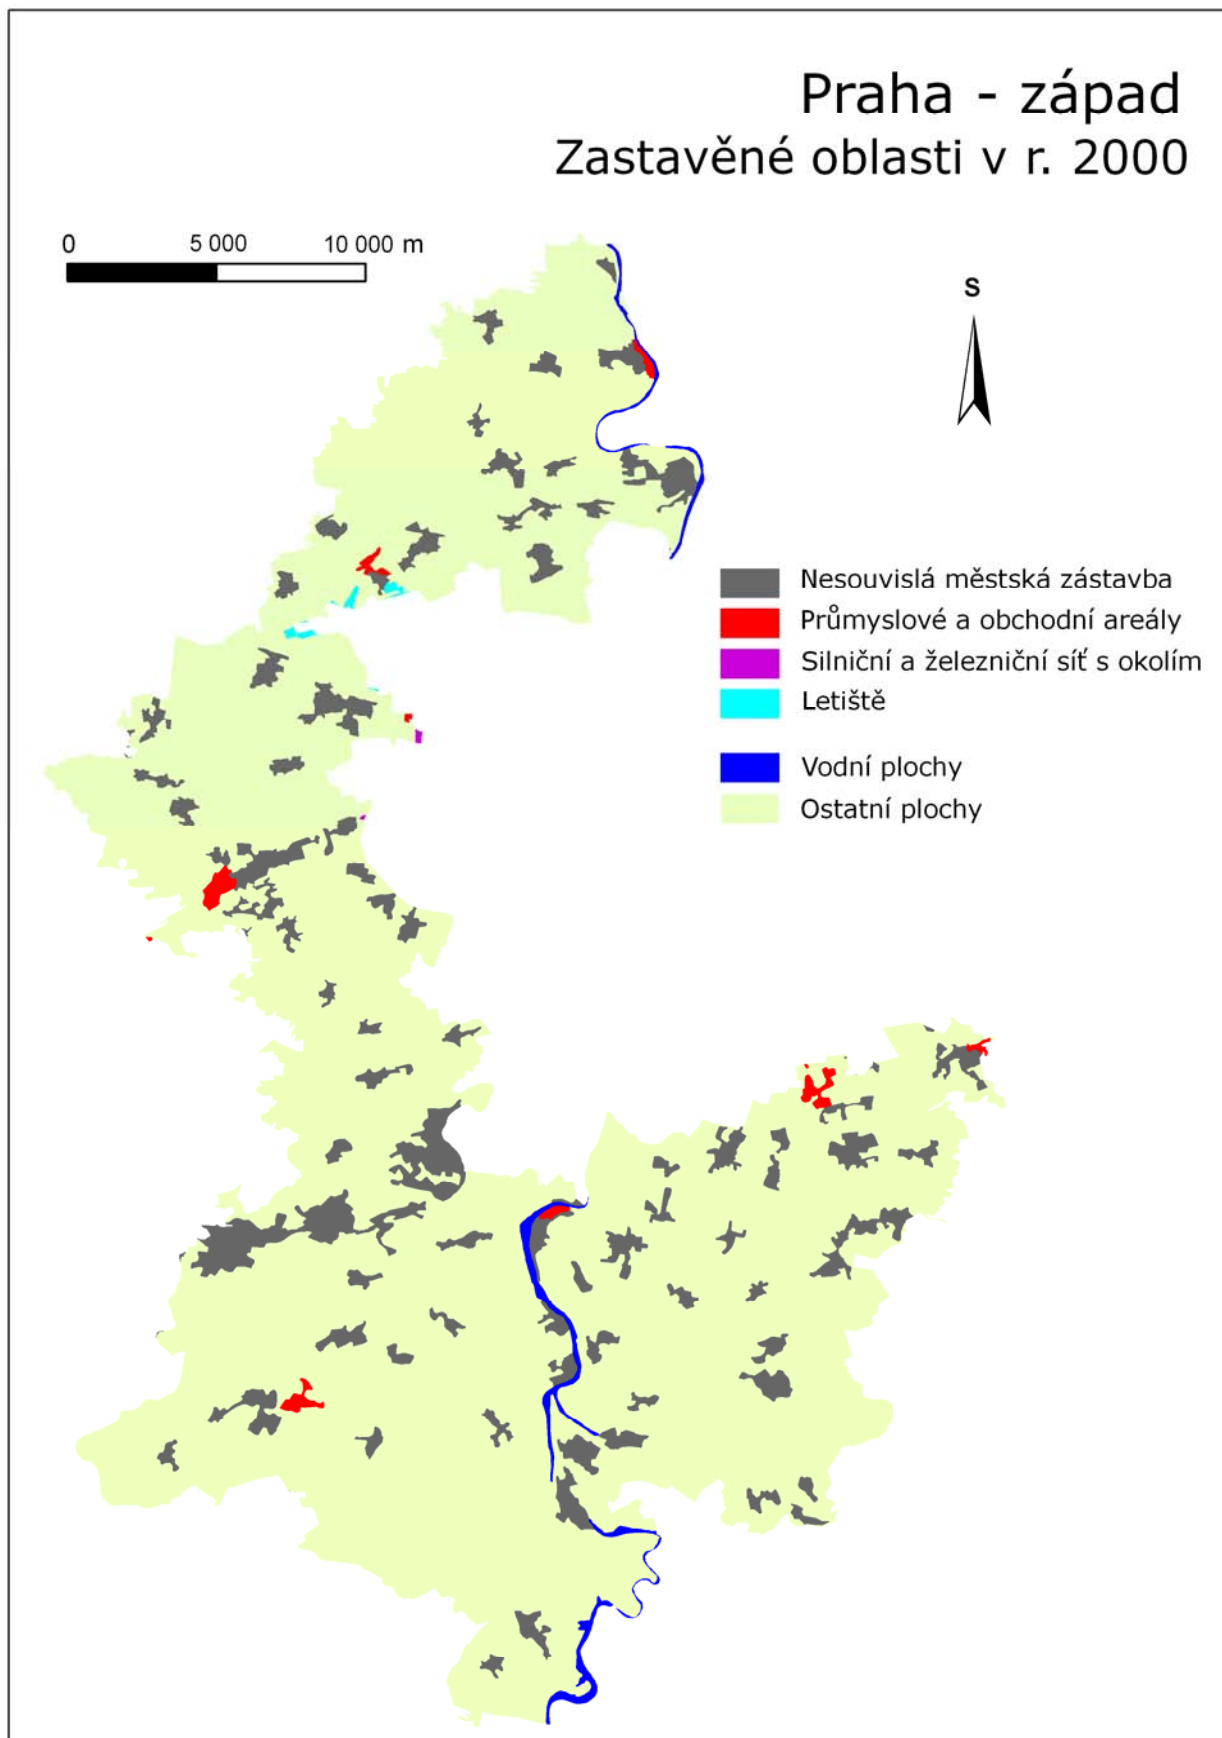

-  komunikace
-  ostatní zpevněné plochy

Praha - západ
Zastavěné oblasti v r. 1990

Praha - západ
Zastavěné oblasti v r. 2000

k. ú. Zličín

Budovy podle RSO
a podle interpretace snímků
v r. 2007

Budovy dle interpretace snímků