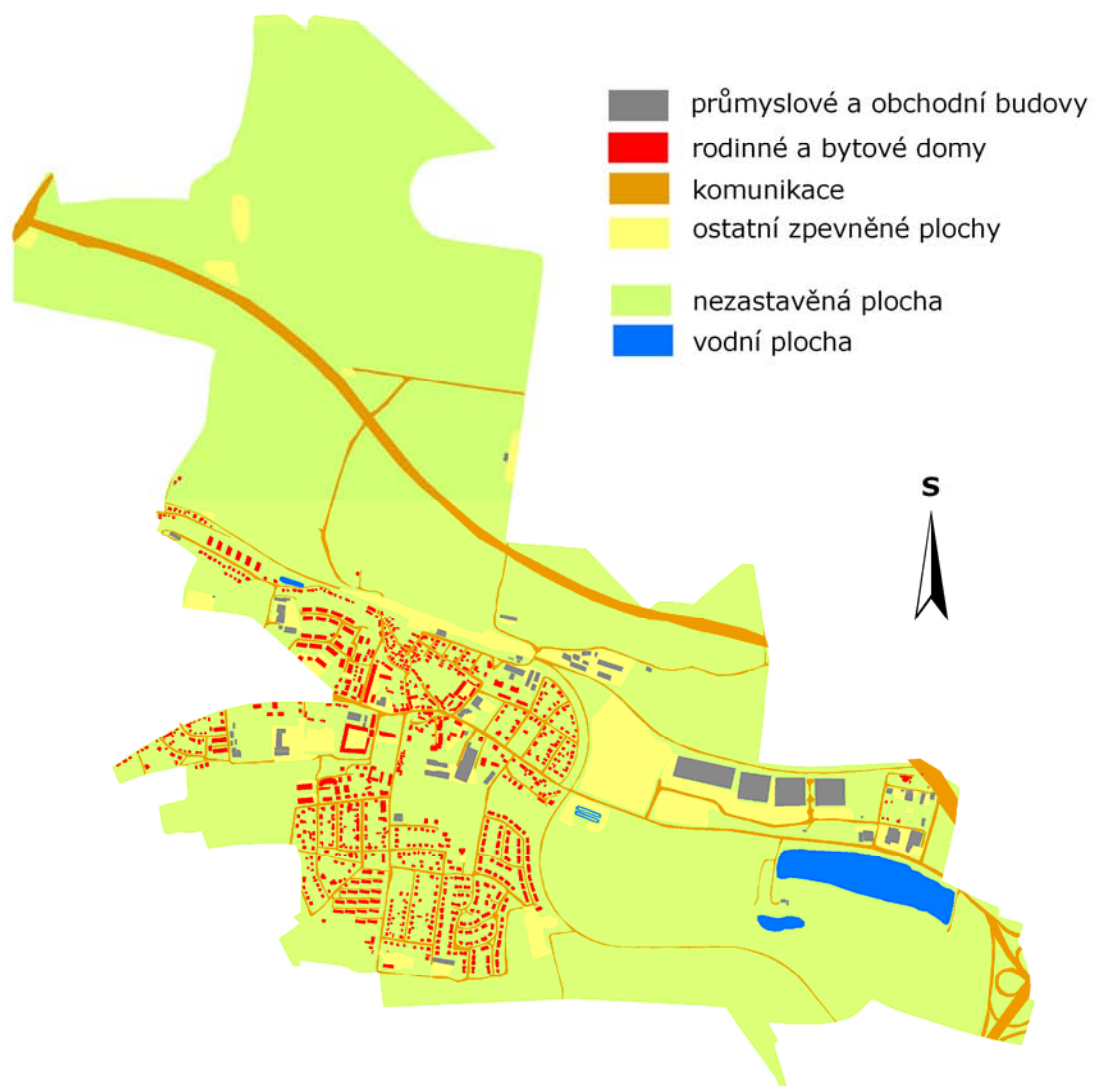

k. ú. Zličín

Zastavěné území v r. 1988

k. ú. Zličín

Zastavěné území v r. 2004

k. ú. Zličín

Zastavěné území v r. 2007

k. ú. Hostivice
Zastavěné území v r. 1988

0 250 500 1 000 m

k. ú. Hostivice
Zastavěné území v r. 2004

0 250 500 1 000 m

k. ú. Hostivice
Zastavěné území v r. 2007

0 250 500 1 000 m

k. ú. Zličín

Změny v zástavbě
mezi lety 1988 a 2004

Nová zástavba

- průmyslové a obchodní budovy
- rodinné a bytové domy
- komunikace
- ostatní zpevněné plochy

-  komunikace
-  ostatní zpevněné plochy

Praha - západ
Zastavěné oblasti v r. 1990

Praha - západ
Zastavěné oblasti v r. 2000

k. ú. Zličín

Budovy podle RSO
a podle interpretace snímků
v r. 2007

Budovy dle interpretace snímků