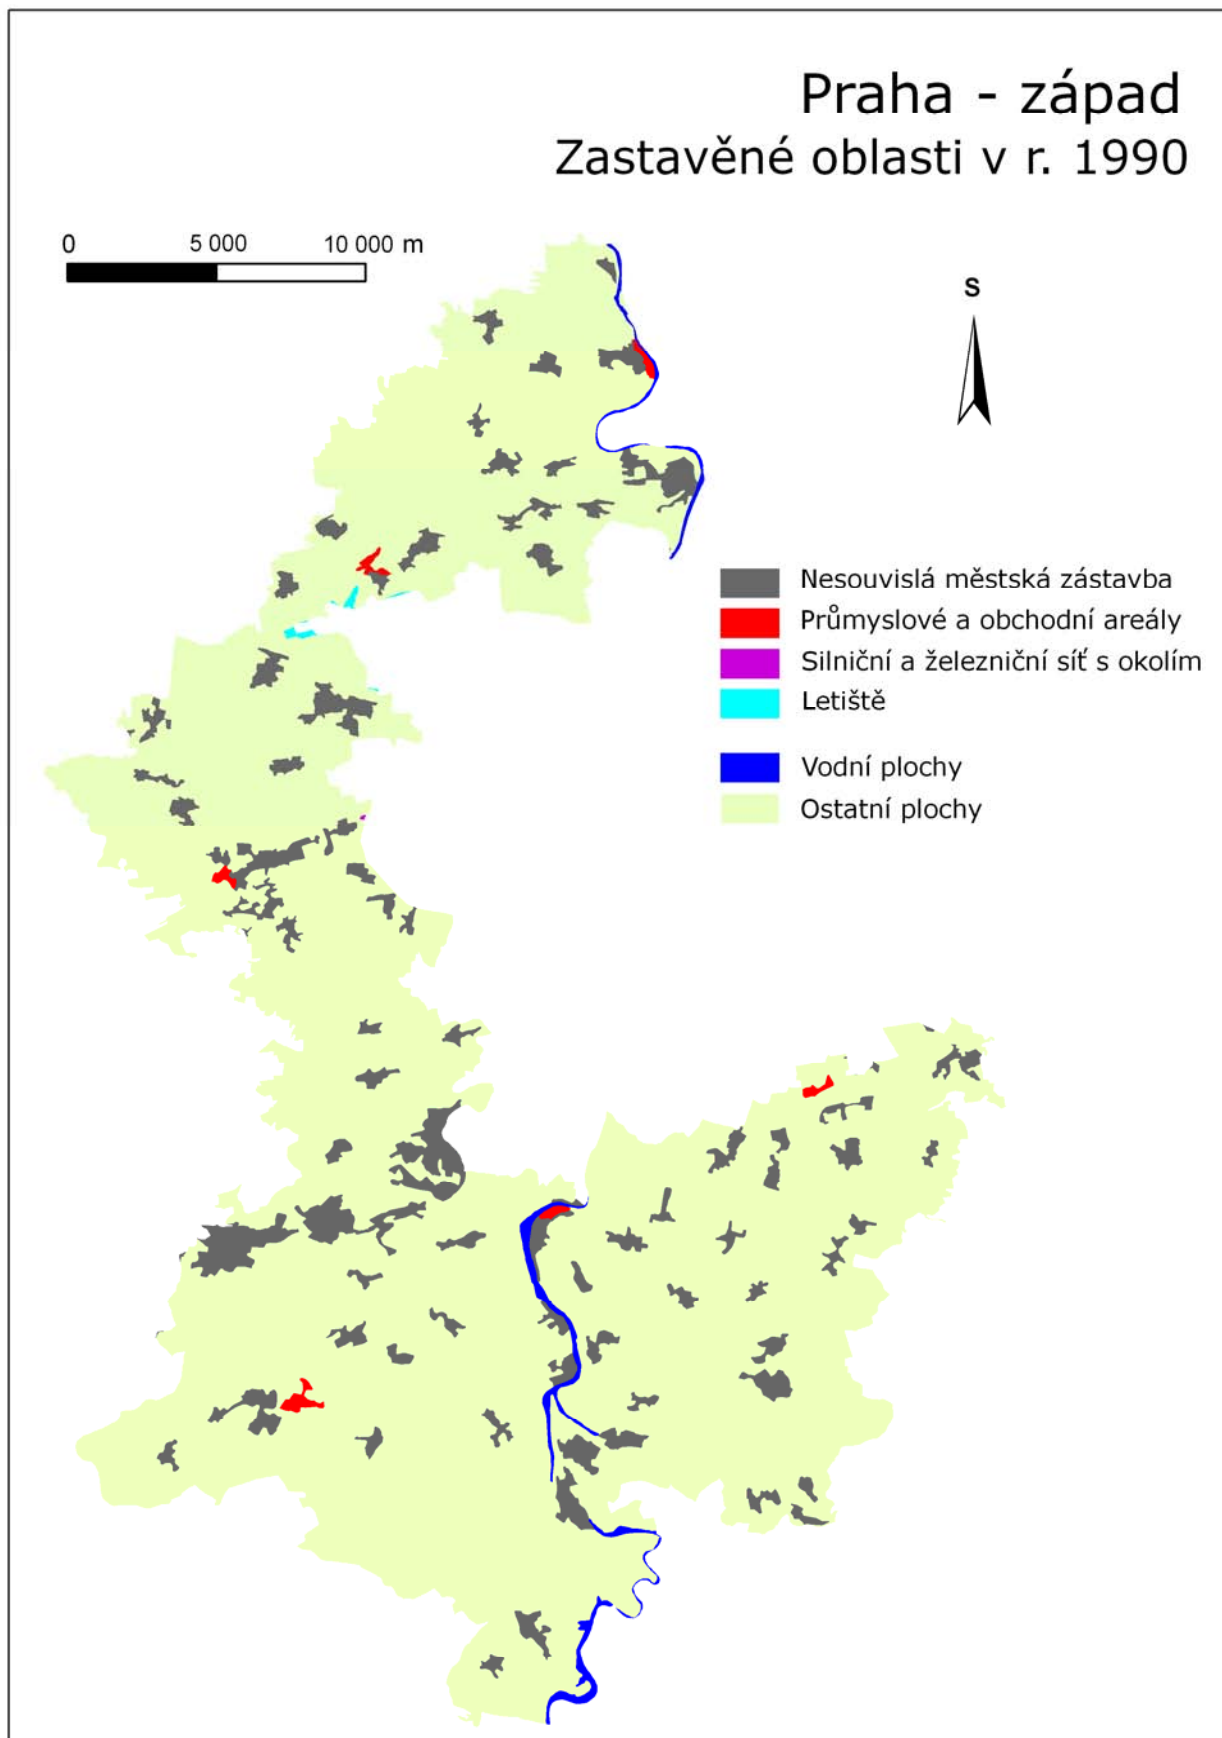

-  komunikace
-  ostatní zpevněné plochy

Praha - západ
Zastavěné oblasti v r. 1990

Praha - západ
Zastavěné oblasti v r. 2000

k. ú. Zličín

Budovy podle RSO
a podle interpretace snímků
v r. 2007

Budovy dle interpretace snímků