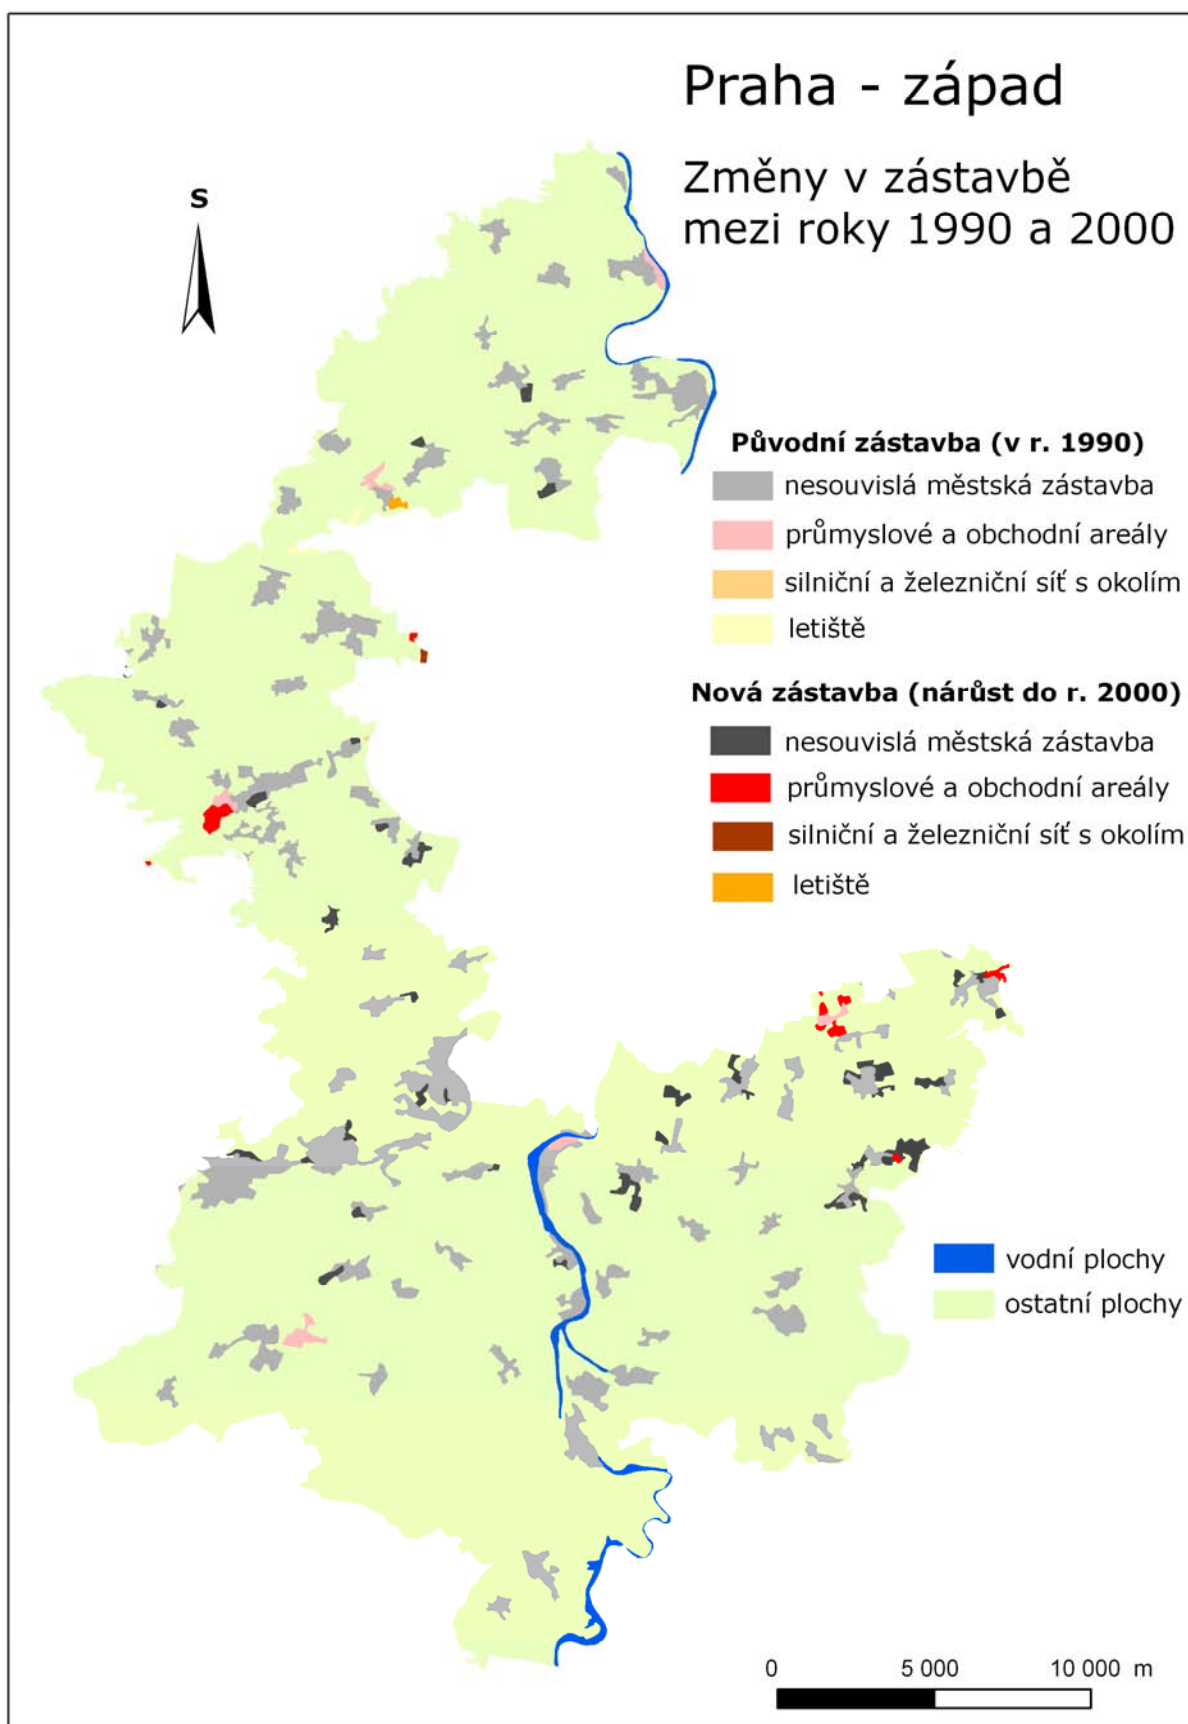

-  komunikace
-  ostatní zpevněné plochy

Praha - západ
Zastavěné oblasti v r. 1990

Praha - západ
Zastavěné oblasti v r. 2000

k. ú. Zličín

Budovy podle RSO
a podle interpretace snímků
v r. 2007

Budovy dle interpretace snímků